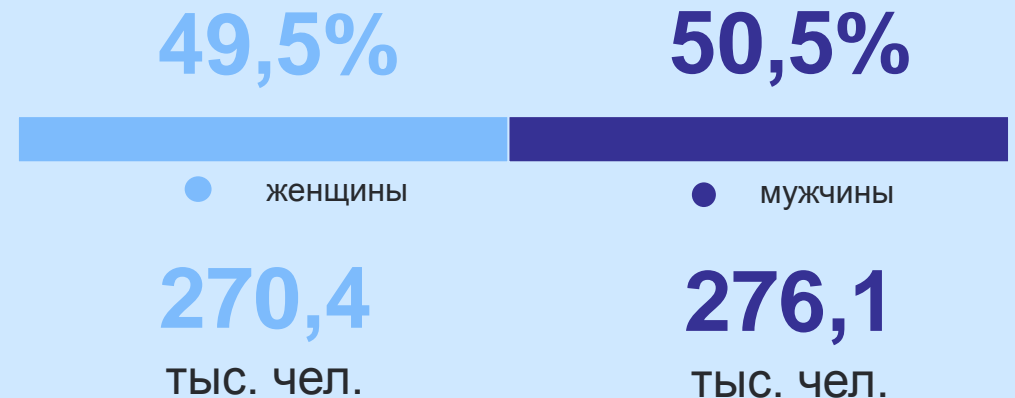

2,1 млн. чел.

в возрасте 14-35 лет

546,5 тыс. чел.

Доля лиц в возрасте 14-35 лет в общей численности*

Родившиеся живыми, человек

Соотношение молодежи по полу

* На 1 января 2024 года