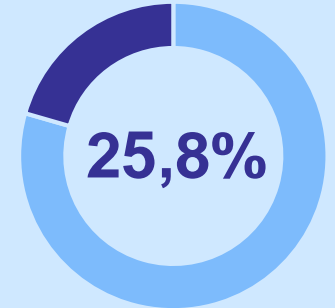

АЛТАЙСКИЙ КРАЙ

29 июня – День молодежи

Распределение молодежи по местности проживания

Городская молодежь

62,6%

Сельская молодежь

37,4%

Общая численность населения

2,1 млн. чел.

в возрасте 14-35 лет

546,5 тыс. чел.

Доля лиц в возрасте 14-35 лет в общей численности*

Родившиеся живыми, человек

Соотношение молодежи по полу

* На 1 января 2024 года